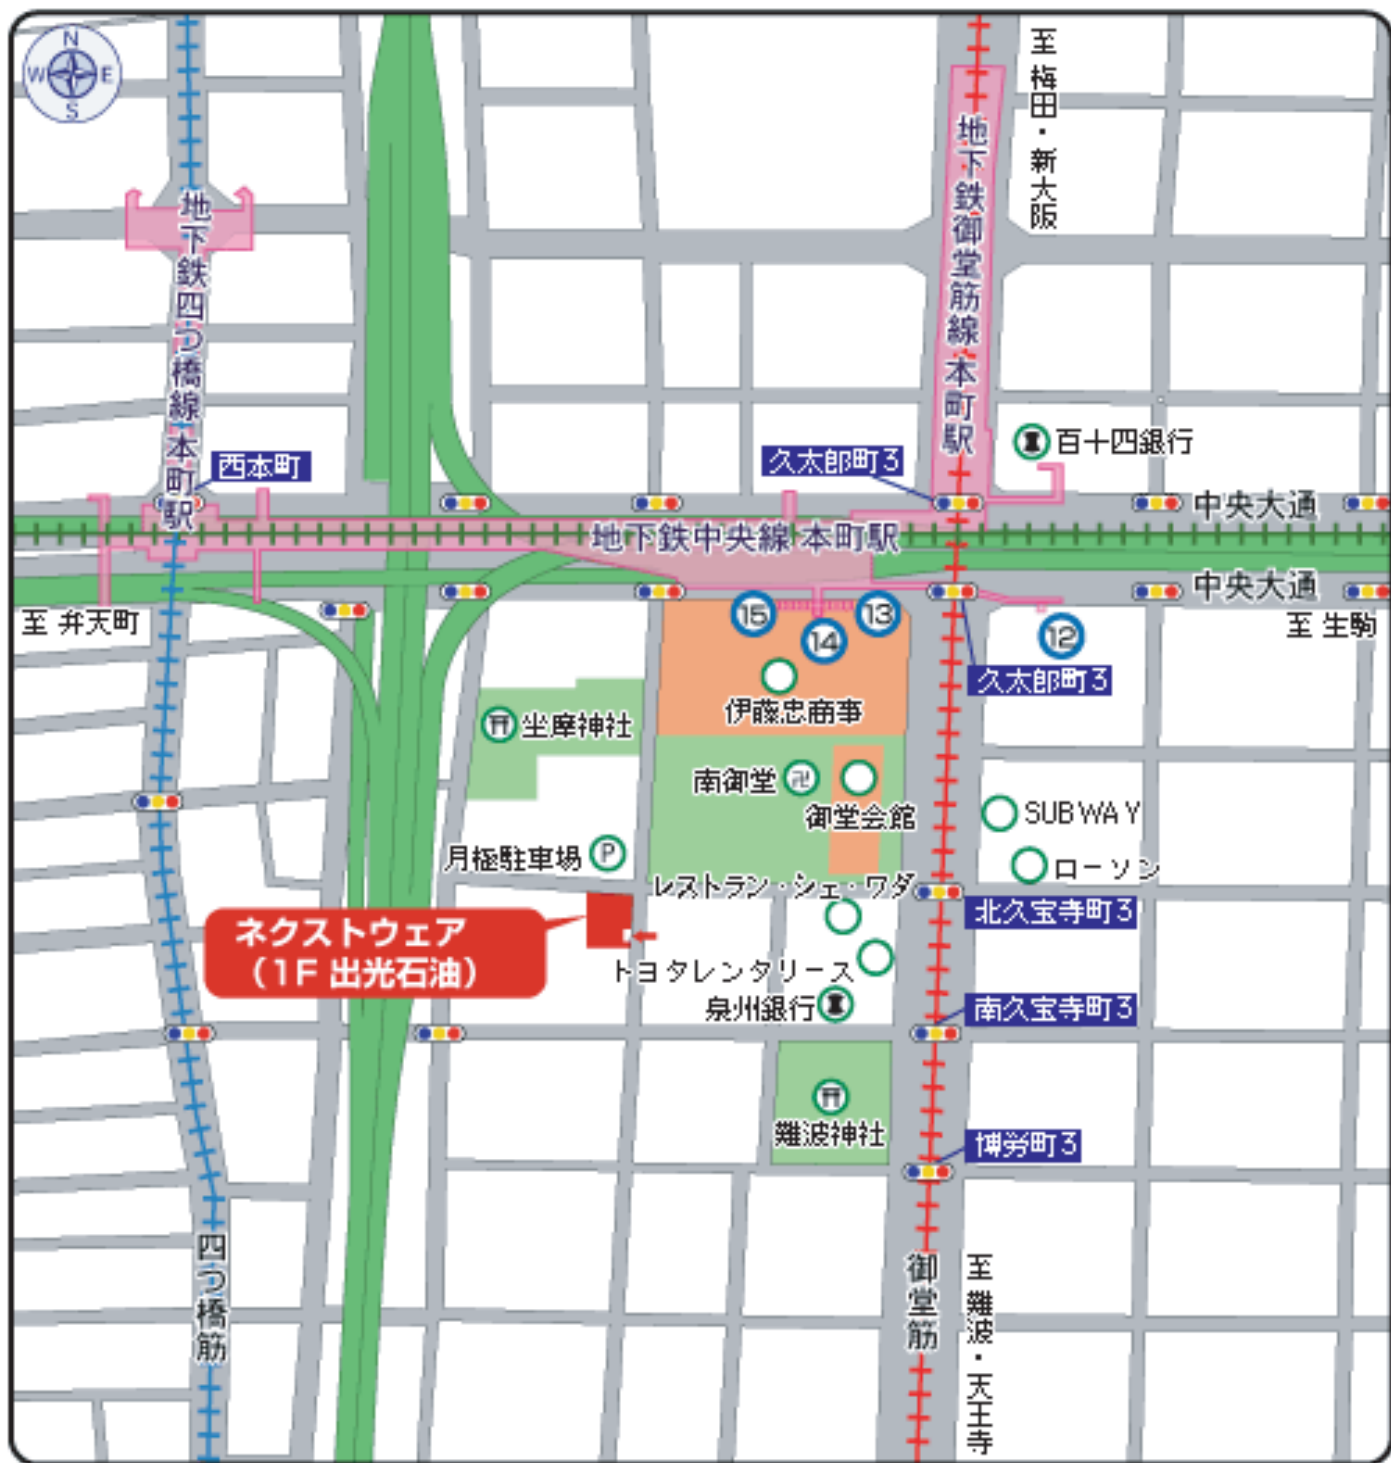

本社のご案内

ネクストウェア株式会社 本社

〒541-0057
大阪府大阪市中央区北久宝寺町4-3-11
ネクストウェアビル

TEL: 06-6281-0304 (代表)
FAX: 06-6281-9860 (代表)

400年来の商業の都、大阪。
かつて船場と呼ばれた中心地、本町に本社があります。

最寄駅

- ・地下鉄御堂筋線 本町駅 13～15番出口下車 徒歩5分
伊藤忠商事、南御堂の南西角です。
1～2Fはガソリンスタンドになっています。