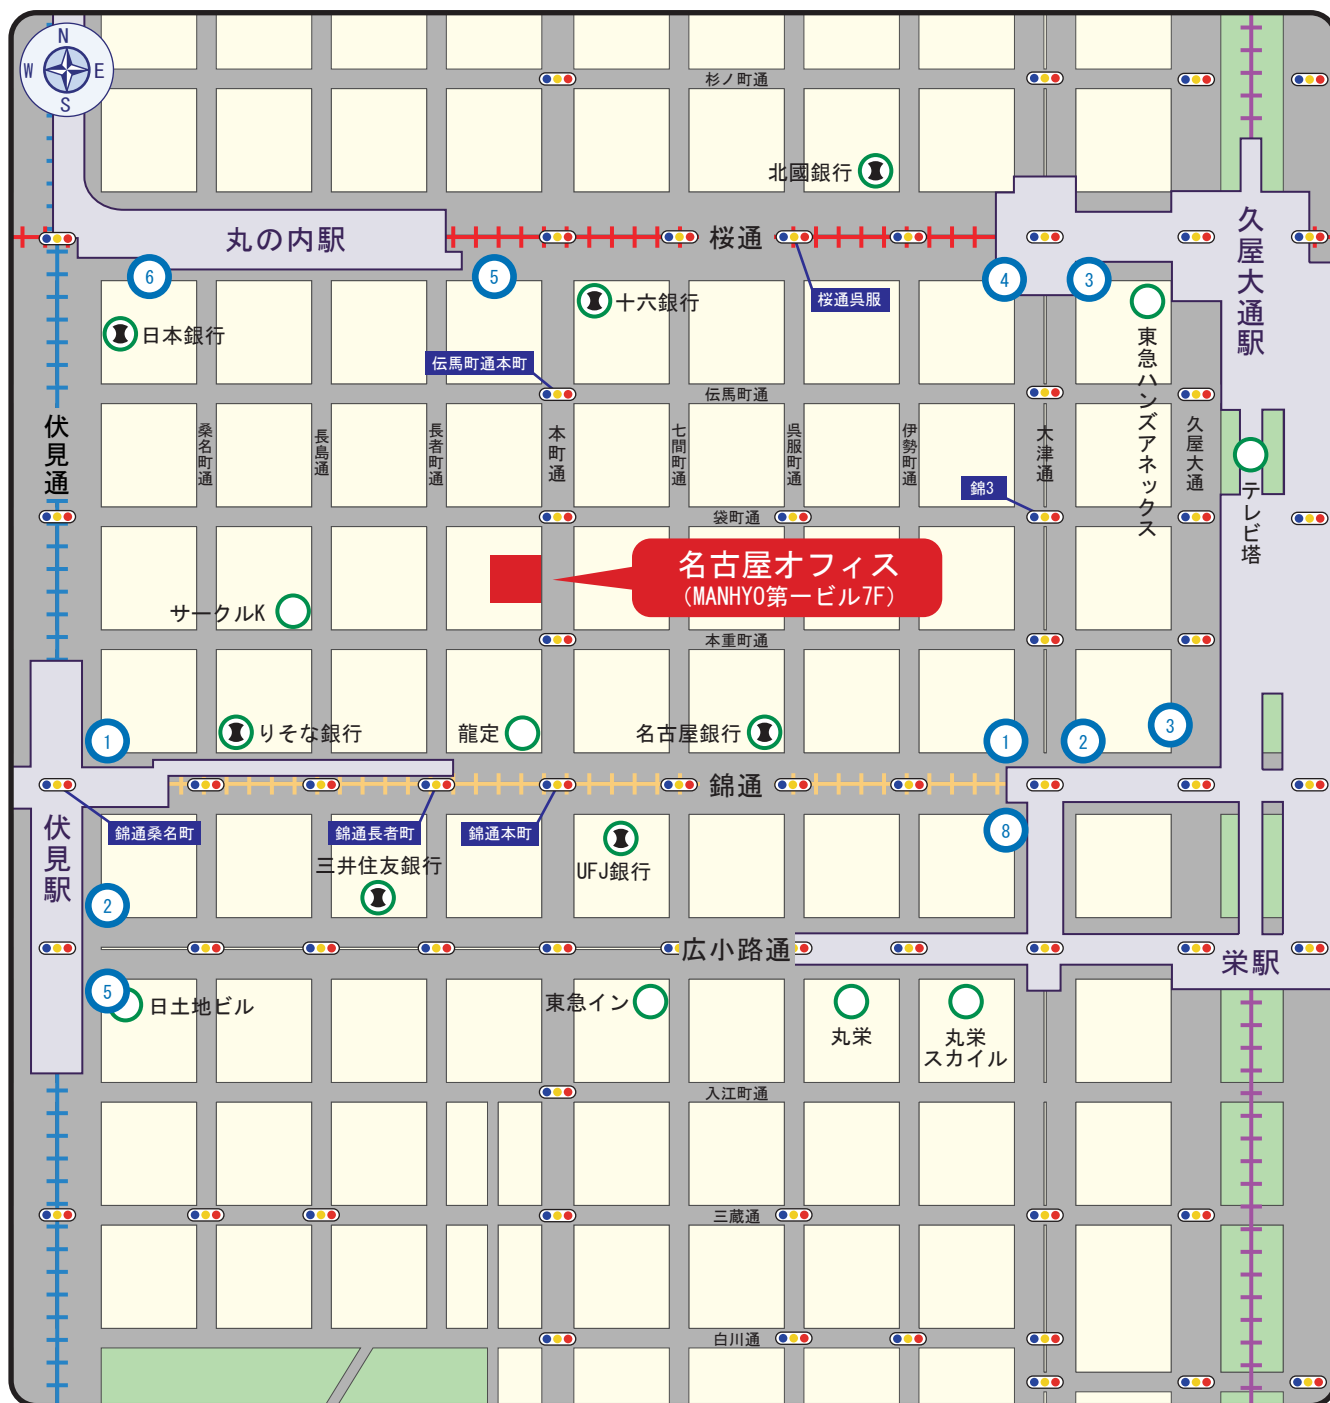

名古屋オフィスのご案内

ネクストウェア株式会社 名古屋オフィス

〒460-0003

愛知県名古屋市中区錦2-12-14

MANHYO第一ビル7F

TEL : 052-201-9880 (代表)

FAX : 052-201-9888

伏見駅、栄駅、丸の内駅、久屋大通駅の4駅に囲まれたこの地域は、名古屋のビジネス中心街。

UFJ銀行からすぐの所に名古屋オフィスがあります。

錦通から、瀧定の角を本町通に沿って歩き1つめの交差点を過ぎたらすぐ左手。

本町通沿いのビルです。

■最寄駅

- ・地下鉄東山線・鶴舞線、伏見駅1番、3番出口下車 徒歩5分
- ・地下鉄東山線・名城線、栄駅1番、8番出口下車 徒歩5分